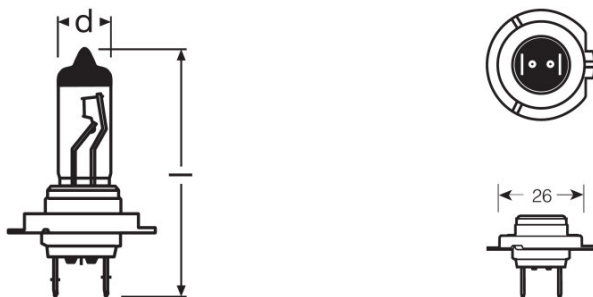

Technische Daten

Elektrische Daten

Max. Leistungsaufnahme	58 W ¹⁾
Nennspannung	12,0 V
Nennleistung	55,00 W
Prüfspannung	13,2 V

¹⁾ Maximum

Photometrische Daten

Lichtstrom	1500 lm
Lichtstrom-Toleranz	±10 %

Abmessungen & Gewicht

Länge	59,0 mm
Durchmesser	12,0 mm
Produktgewicht	12,50 g

Lebensdauer

Lebensdauer B3	330 h
Lebensdauer Tc	550 h

Zusätzliche Produktdaten

Sockel (Normbezeichnung)	PX26d
--------------------------	-------

Zertifikate & Standards

ECE-Kategorie	H7
---------------	----

Klassifikationen

Produktdatenblatt

Bestellnummer	64210 55W 12V P
----------------------	-----------------

Länderspezifische Informationen

EAN	METEL-Code	SEG-Nr.	STK-Nummer	UK Org
4050300332185	OSRA64210	8328066	-	-
4050300925202	OSRA64210BL1	8328414	4730311	-